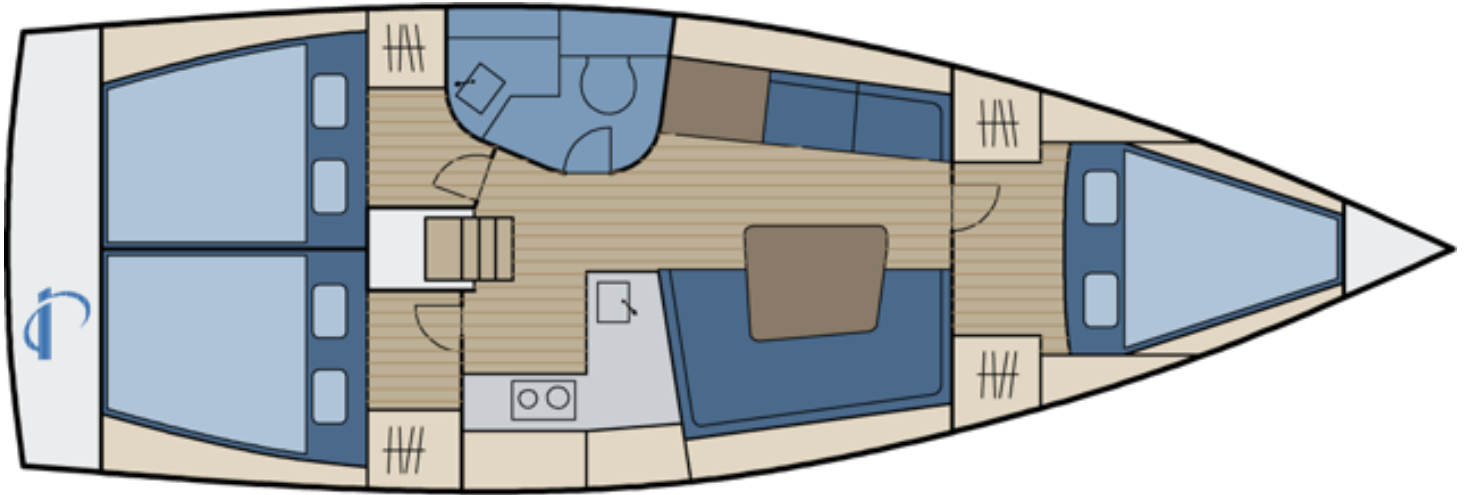

attrezzatura

Sicurezza

Palla d'ancoraggio, Giubbotti automatici, La sedia del nostromo, Pompa di sentina elettrica, Kit di pronto soccorso, Estintore, Pompa di sentina manuale, Tappo di perdita, Cinture di salvataggio, Segnali di soccorso, Riflettore radar, Attrezzatura di salvataggio a norma, Salvagente, torcia elettrica, Radio VHF con DSC

vela

Misura delle doghe, Borsa pigra, Lazy Jack, Fiocco autovirante rotante

navigazione

ecoscandaglio, Binocolo, GPS, tronco d'albero, Plotter in pozzetto, Carte nautiche, Bussola fiscale, Clicker/Windex, Sistema di misurazione del vento

sul ponte

Scaletta per il bagno, Piattaforma da bagno, Gancio per barca, ancora di prua, Tavolo in pozzetto, parafango, Linee di ormeggio, Sterzo a ruota, Ringhiera del mare, Cappottina, Verricello, verricello elettrico dell'ancora

sottocoperta

forno, Biancheria da letto non a bordo (prenotabile con supplemento), Strumenti di bordo, Pompa dell'acqua pressurizzata, Una stanza umida, Serbatoio di contenimento,

Fornello a gas a 2 fuochi, Piatti completi, Frigorifero, Collegamento alla banchina 230V,